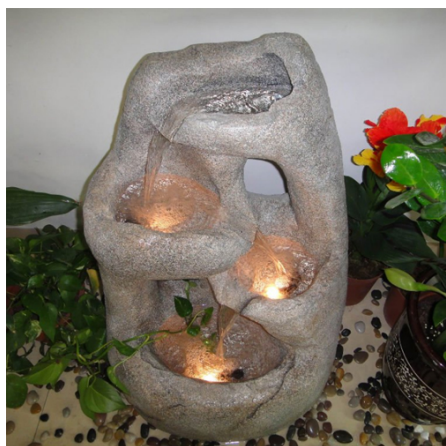

Fontaine d'intérieur façon pierre éclairée

Référence FONTWGF025

Très belle fontaine d'intérieur façon pierre. Eclairage leds à chaque palier de la mini cascade.

Fournie avec adaptateur secteur 220V AC.

- Dimensions : 20 x 15 x 28 cm
- Poids : 5 Kg
- Certifications : CE