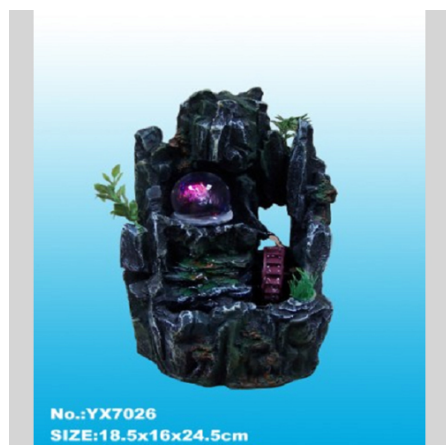

Fournie avec adaptateur secteur 220V AC.

- Dimensions : 31 x 23 x 38 cm
- Certifications : CE

Fontaine d'intérieur rocher et roue à eau avec éclairage led

Référence FONTYX7026

Petite fontaine pour décoration d'intérieur. Rocher et roue à eau avec éclairage led.

Fournie avec adaptateur secteur 220V AC.

- Dimensions : 21.5 x 15 x 29 cm
- Certifications : CE

Fontaine d'intérieur roue à eau avec éclairage led

Référence FONTYX7023

Petite fontaine pour intérieur : roue à eau avec éclairage led, pour décoration d'intérieur.