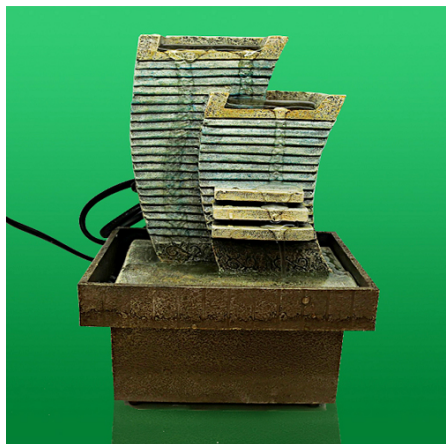

Fournie avec adaptateur secteur 220V AC pour alimenter la pompe à eau interne.

- Dimensions : 13 x 13 x 20 cm
- Poids : 2 Kg
- Certifications : CE

Mini fontaine déco modèle V1021

Référence FONTV1021

Mini fontaine de décoration intérieur de 20 cm. Double cascades.
Une bonne idée cadeau à prix malin.

Fournie avec adaptateur secteur 220V AC pour alimenter la pompe à eau interne.

- Dimensions : 13 x 13 x 20 cm
- Poids : 2 Kg
- Certifications : CE

Mini fontaine déco modèle V1023

Référence FONTV1023

Mini fontaine de décoration intérieur de 20 cm de hauteur, écoulement sur 2 paliers.
Bonne idée pour cadeau à petit prix.