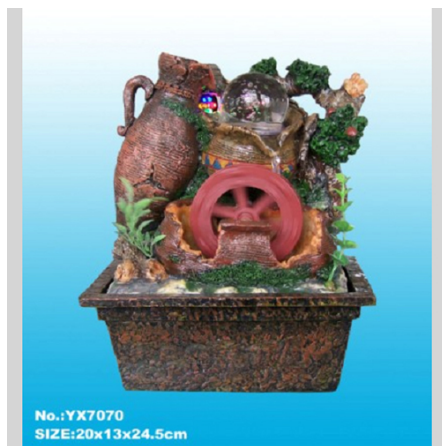

Fournie avec adaptateur secteur 220V AC.

- Dimensions : 22 x 22 x 26 cm
- Poids : 2 Kg
- Certifications : CE

Petite fontaine d'intérieur amphore avec roue et éclairage led

Référence FONTYX7070

Petite fontaine décorative pour intérieur. Amphore, roue à eau et éclairage led.

Fournie avec adaptateur secteur 220V AC.

- Dimensions : 18 x 14.5 x 25 cm
- Certifications : CE

Petite fontaine d'intérieur cascade 3 paliers et éclairage led

Référence FONTYX7073

Petite fontaine décorative pour intérieur. Cascade 3 paliers et éclairage à leds.