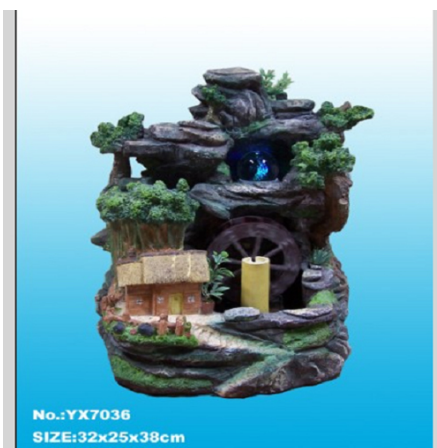

Fournie avec adaptateur secteur 220V AC.

- Dimensions : 28.5 x 28.5 x 17 cm
- Poids : 2 Kg
- Certifications : CE

Fontaine d'intérieur petite maison, roue à eau et éclairage led

Référence FONTYX7036

Fontaine pour décoration intérieur avec petite maison, roue à eau et éclairage led.

Fournie avec adaptateur secteur 220V AC.

- Dimensions : 31 x 23 x 38 cm
- Certifications : CE

Fontaine d'intérieur rocher et roue à eau avec éclairage led

Référence FONTYX7026

Petite fontaine pour décoration d'intérieur. Rocher et roue à eau avec éclairage led.