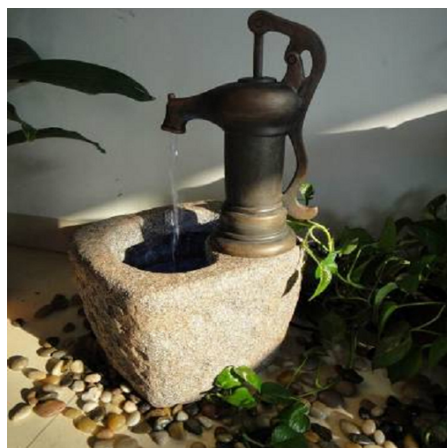

Fontaine d'intérieur ancienne pompe à eau

Référence FONTWGF023

Fontaine de décoration intérieur avec ancienne pompe à eau.

Fournie avec adaptateur secteur 220V AC.

- Dimensions : 31 x 32 x 62 cm
- Poids : 5 Kg
- Certifications : CE

Fontaine d'intérieur ancienne pompe à eau 40 cm

Référence FONTDSC01238

Fontaine de décoration intérieur avec ancienne pompe à eau.

Fournie avec adaptateur secteur 220V AC pour alimenter la pompe à eau interne.

- Dimensions : 24 x 24 x 40 cm
- Poids : 5 Kg
- Certifications : CE

Fontaine d'intérieur avec double robinets et baquets

Référence FONTWGF026

Belle fontaine pour décoration d'intérieur avec double robinets et baquets.

Fournie avec adaptateur secteur 220V AC.

- Dimensions : 31 x 23 x 38 cm
- Certifications : CE

Fontaine d'intérieur avec roue à eau et éclairage led

Référence FONTYX7031

Petite fontaine de décoration intérieur avec roue à eau et éclairage led.