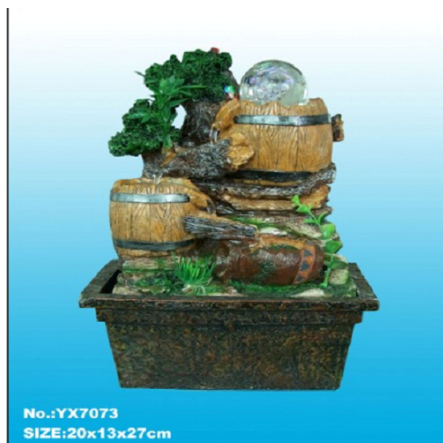

Petite fontaine d'intérieur cascade 3 paliers et éclairage led

Référence FONTYX7073

Petite fontaine décorative pour intérieur. Cascade 3 paliers et éclairage à leds.

Fournie avec adaptateur secteur 220V AC.

- Dimensions : 18 x 14.5 x 25 cm
- Certifications : CE