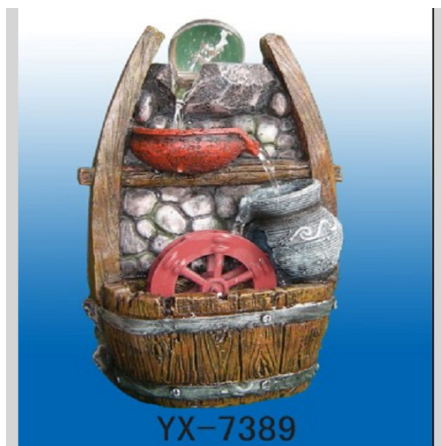

Fournie avec adaptateur secteur 220V AC pour alimenter la pompe à eau interne.

- Dimensions : 13 x 13 x 20 cm
- Poids : 2 Kg
- Certifications : CE

Mini fontaine jarres pour déco intérieur avec lumière led

Référence FONT7371

Mini fontaine avec déversement de l'eau dans les jarres. Décoration pour intérieur.

Fournie avec adaptateur secteur 220V AC.

- Dimensions : 17 x 13 x 23.5 cm
- Certifications : CE

Mini fontaine panier intérieur avec cascades et éclairage leds

Référence FONT7389

Mini fontaine panier pour votre intérieur avec cascades et éclairage leds.

Fournie avec adaptateur secteur 220V AC.

- Dimensions : 16 x 12.5 x 25 cm
- Certifications : CE

Mini fontaine pour déco en intérieur