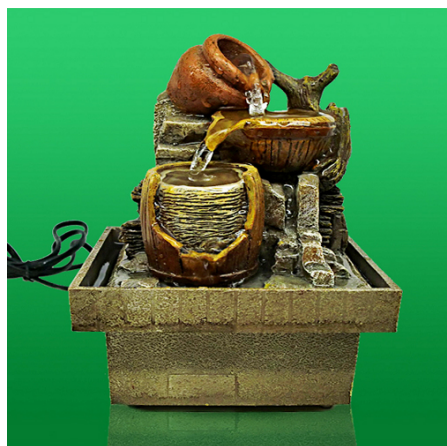

Fournie avec adaptateur secteur 220V AC.

- Dimensions : 19 x 12 x 26 cm
- Certifications : CE

Mini fontaine de salon Rocher avec cascades et éclairage leds

Référence FONT7310

Mini fontaine de salon Rocher avec cascades et éclairage leds. Décoration pour intérieur.

Fournie avec adaptateur secteur 220V AC.

- Dimensions : 18.5 x 14 x 25 cm
- Certifications : CE

Mini fontaine déco modèle V1018

Référence FONTV1018

Mini fontaine de décoration intérieur de 20 cm de hauteur.
Bonne idée pour cadeau à petit prix.

Fournie avec adaptateur secteur 220V AC pour alimenter la pompe à eau interne.

- Dimensions : 13 x 13 x 20 cm
- Poids : 2 Kg
- Certifications : CE

Mini fontaine déco modèle V1020

Référence FONTV1020

Mini fontaine de décoration intérieur de 20 cm de hauteur, avec petite cascade.
Bonne idée pour cadeau à petit prix.