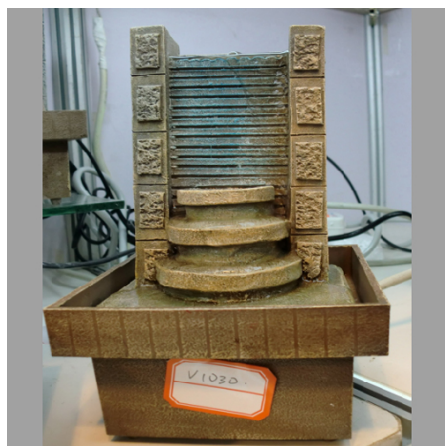

Mini fontaine d'intérieur cascade

Référence FONTV1030

Mini fontaine de décoration intérieure avec cascade.

Fournie avec adaptateur secteur 220V AC pour alimenter la pompe à eau interne.

- Dimensions : 13 x 13 x 20 cm
- Poids : 2 Kg
- Certifications : CE