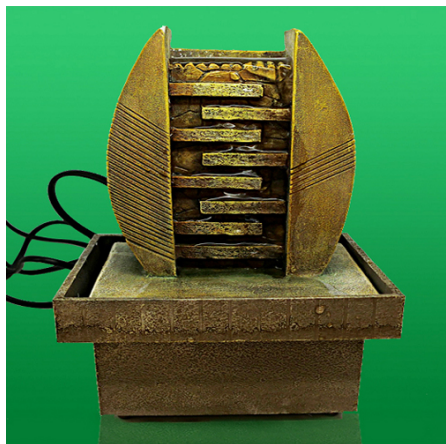

Fournie avec adaptateur secteur 220V AC pour alimenter la pompe à eau interne.

- Dimensions : 13 x 13 x 20 cm
- Poids : 2 Kg
- Certifications : CE

Mini fontaine déco modèle V1020

Référence FONTV1020

Mini fontaine de décoration intérieur de 20 cm de hauteur, avec petite cascade.
Bonne idée pour cadeau à petit prix.

Fournie avec adaptateur secteur 220V AC pour alimenter la pompe à eau interne.

- Dimensions : 13 x 13 x 20 cm
- Poids : 2 Kg
- Certifications : CE

Mini fontaine déco modèle V1021

Référence FONTV1021

Mini fontaine de décoration intérieur de 20 cm. Double cascades.
Une bonne idée cadeau à prix malin.