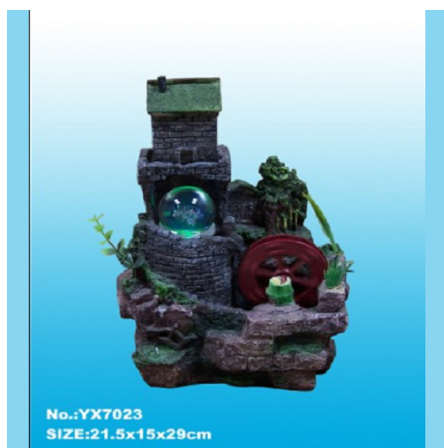

Fontaine d'intérieur roue à eau avec éclairage led

Référence FONTYX7023

Petite fontaine pour intérieur : roue à eau avec éclairage led, pour décoration d'intérieur.

Fournie avec adaptateur secteur 220V AC.

- Dimensions : 21.5 x 15 x 29 cm
- Certifications : CE