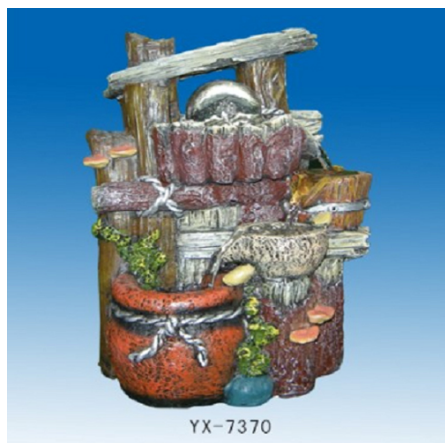

Mini fontaine champêtre pour déco intérieur avec lumière led

Référence FONTYX7370

Mini fontaine cadre champêtre pour décorer votre salon. Illumination de la fontaine par leds.

Fournie avec adaptateur secteur 220V AC.

- Dimensions : 18 x 14.5 x 25 cm
- Certifications : CE