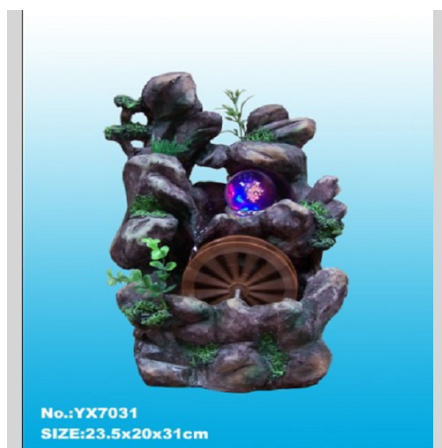

Fournie avec adaptateur secteur 220V AC.

- Dimensions : 29 x 27 x 51.5 cm
- Poids : 10 Kg
- Certifications : CE

Fontaine d'intérieur avec petite cabane, roue à eau et éclairage

Référence FONTYX7035

Mini fontaine de décoration intérieur avec petite cabane, roue à eau et éclairage led.

Fournie avec adaptateur secteur 220V AC.

- Dimensions : 31 x 23 x 38 cm
- Certifications : CE

Fontaine d'intérieur avec roue à eau et éclairage led

Référence FONTYX7031

Petite fontaine de décoration intérieur avec roue à eau et éclairage led.

Fournie avec adaptateur secteur 220V AC.

- Dimensions : 23.5 x 20 x 31 cm
- Certifications : CE

Fontaine d'intérieur cascade 3 pots

Référence FONTWGF036

Fontaine d'intérieur avec écoulement dans 3 pots.

Fournie avec adaptateur secteur 220V AC.

- Dimensions : 33 x 36 x 66 cm
- Poids : 10 Kg
- Certifications : CE

Fontaine d'intérieur cascade 4 pots éclairés

Référence FONTWGF037

Fontaine d'intérieur de grande taille avec écoulement de l'eau dans 4 pots éclairés avec des leds.